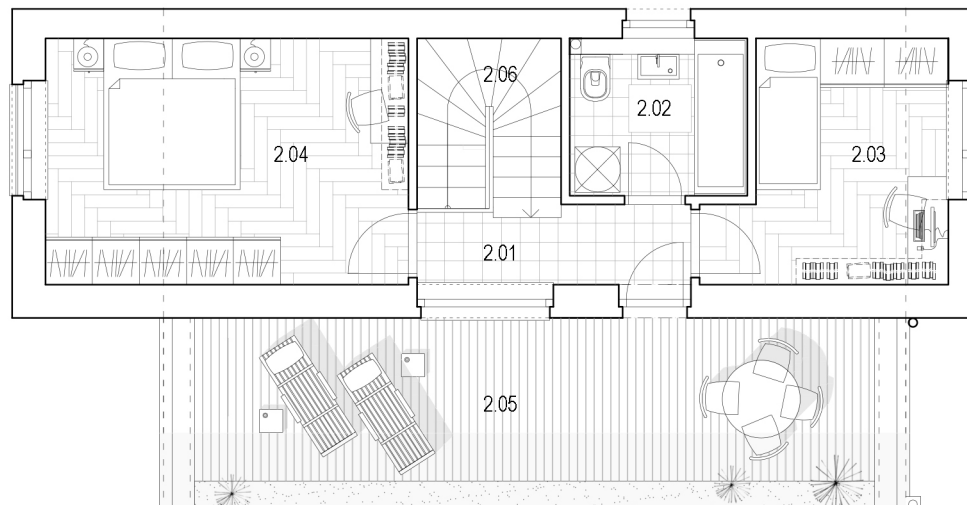

legenda miestností

- |   |  |
|---|--|
| 1.01 zádverie_3,09m <sup>2</sup>            | 1.06 obývačka_13,32m <sup>2</sup>          |
| 1.02 chodba_3,33m <sup>2</sup>              | 1.07 kuchyňa + jedáleň_12,45m <sup>2</sup> |
| 1.03 kúpeľňa_4,71m <sup>2</sup>             | 1.08 pracovňa/izba_10,31m <sup>2</sup>     |
| 1.04 technická miestnosť_2,80m <sup>2</sup> | 1.09 terasa_19,95m <sup>2</sup>            |
| 1.05 schodisko_1,44m <sup>2</sup>           | 1.10 záhrada_106,76m <sup>2</sup>          |

spolu\_51,45m<sup>2</sup> + terasa + záhrada

parceta\_255,26m<sup>2</sup>

legenda miestností

2.01 chodba\_8,02m<sup>2</sup>

2.02 kúpeľňa\_4,87m<sup>2</sup>

2.03 izba\_9,05m<sup>2</sup>

2.04 spáľňa\_15,63m<sup>2</sup>

2.05 terasa\_23,29m<sup>2</sup>

2.06 schodisko\_4,24m<sup>2</sup>

spolu\_41,81m<sup>2</sup> + terasa