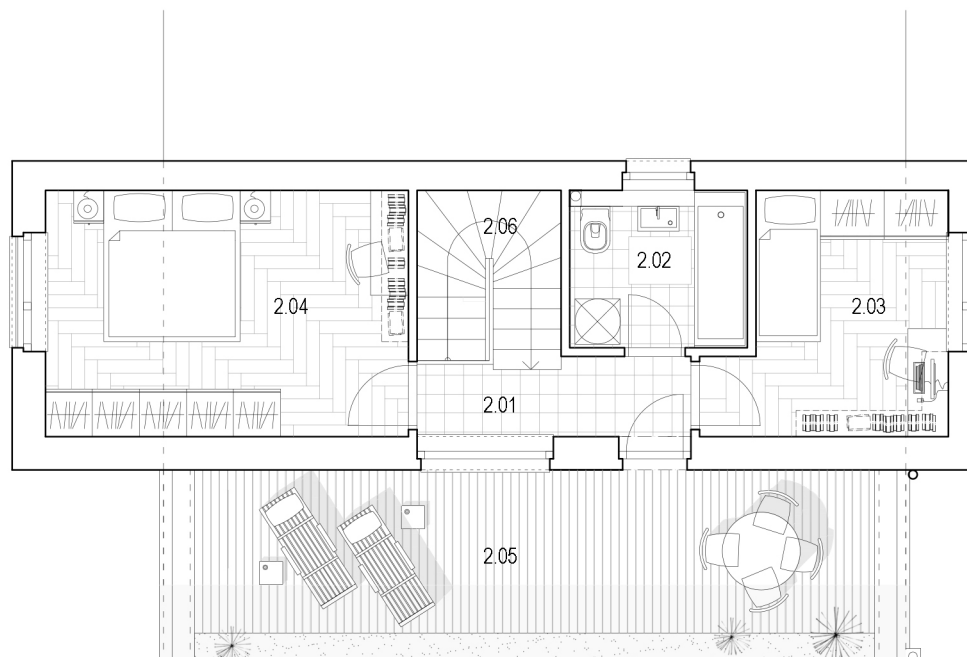

legenda miestností

- |   |  |
|---|--|
| 1.01 zádverie_3,09m <sup>2</sup>            | 1.06 obývačka_13,32m <sup>2</sup>          |
| 1.02 chodba_3,33m <sup>2</sup>              | 1.07 kuchyňa + jedáleň_12,45m <sup>2</sup> |
| 1.03 kúpeľňa_4,71m <sup>2</sup>             | 1.08 pracovňa/izba_10,31m <sup>2</sup>     |
| 1.04 technická miestnosť_2,80m <sup>2</sup> | 1.09 terasa_19,95m <sup>2</sup>            |
| 1.05 schodisko_1,44m <sup>2</sup>           | 1.10 záhrada_158,68m <sup>2</sup>          |

spolu\_51,45m<sup>2</sup> + terasa + záhrada

parceta\_302,61m<sup>2</sup>

legenda miestností

2.01 chodba\_8,02m<sup>2</sup>

2.02 kúpeľňa\_4,87m<sup>2</sup>

2.03 izba\_9,05m<sup>2</sup>

2.04 spáľňa\_15,63m<sup>2</sup>

2.05 terasa\_23,29m<sup>2</sup>

2.06 schodisko\_4,24m<sup>2</sup>

spolu\_41,81m<sup>2</sup> + terasa