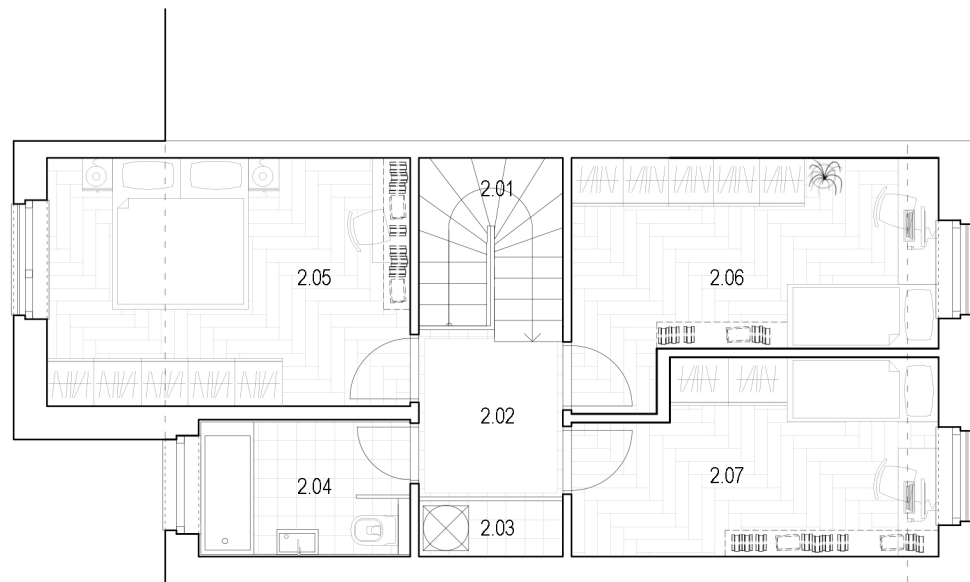

legenda miestností

- | | |
|---|---|
| 1.01 zádverie_2,76m ² | 1.06 obývačka_12,32m ² |
| 1.02 chodba_3,13m ² | 1.07 kuchyňa + jedáleň_9,46m ² |
| 1.03 kúpeľňa_4,13m ² | 1.08 pracovňa/hosťovská izba_8,28m ² |
| 1.04 technická miestnosť_2,58m ² | 1.09 terasa_17,62m ² |
| 1.04 schodisko_1,39m ² | 1.10 záhrada_130,09m ² |

spolu_44,05m² + terasa + záhrada

parceta_283,98m²

legenda miestností

2.01 schodisko_4,46m²

2.02 chodba_4,06m²

2.03 technická miestnosť_1,4m²

2.04 kúpeľňa_5,07m²

2.05 spálňa_15,75m²

2.06 izba_13,19m²

2.07 izba_11,65m²

spolu_55,58m²